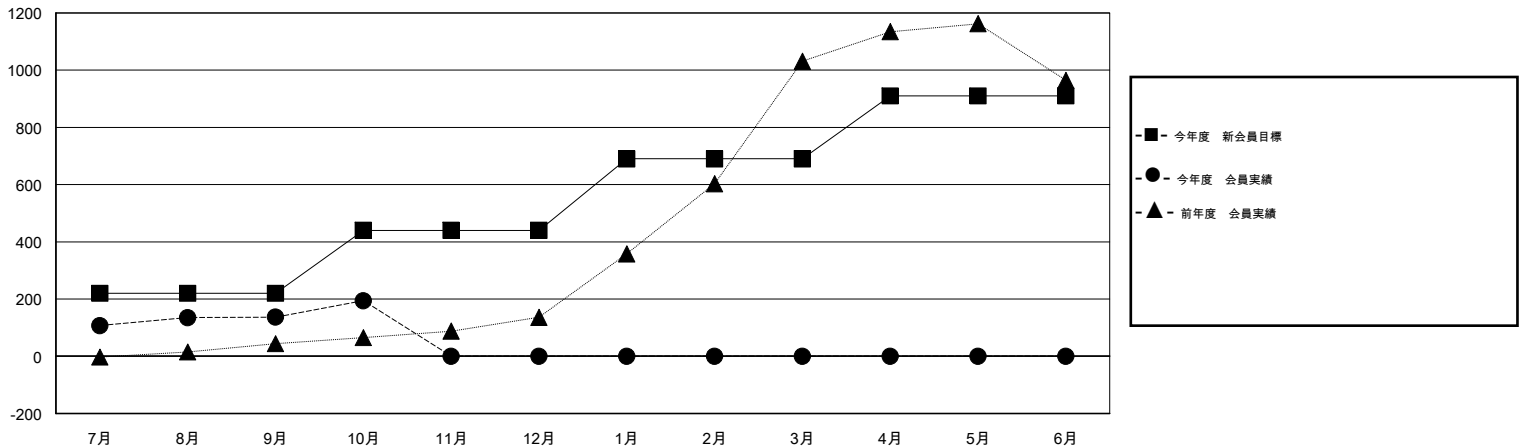

MONTHLY MEMBERSHIP PROGRESS REPORT

District 334 B

Results as of: 10/31/2014

GMT: Chikao Suzuki

地域 JAPAN

GMT会則地域 5-Jap

クラブ				
結果 : 2014-2015				
四半期	新クラブ目標	新クラブ	解散クラブ	純増 / 減
7月/8月/9月	0	0	0	0
10月/11月/12月	0	0	0	0
1月/2月/3月	1	0	0	0
4月/5月/6月	0	0	0	0

名				
結果 : 2014-2015				
四半期	新会員目標	チャーターメン バー / 新会員	退会者	純増 / 減
7月/8月/9月	220	189	52	137
10月/11月/12月	220	64	7	57
1月/2月/3月	250	0	0	0
4月/5月/6月	220	0	0	0

新クラブ目標及び実績累計

会員目標及び実績累計

解散クラブ: 0	57 CLUBS OF 81 一名以上の新会員を登録	男女別
		男性 3,548 (65.20%)
		女性 1,894 (34.80%)
退会者	健康診断データはこちら	家族会員 3,909
物故会員 5		世帯主 1,672
クラブ解散 0		世帯主以外 2,237
その他 54		
合計 59		